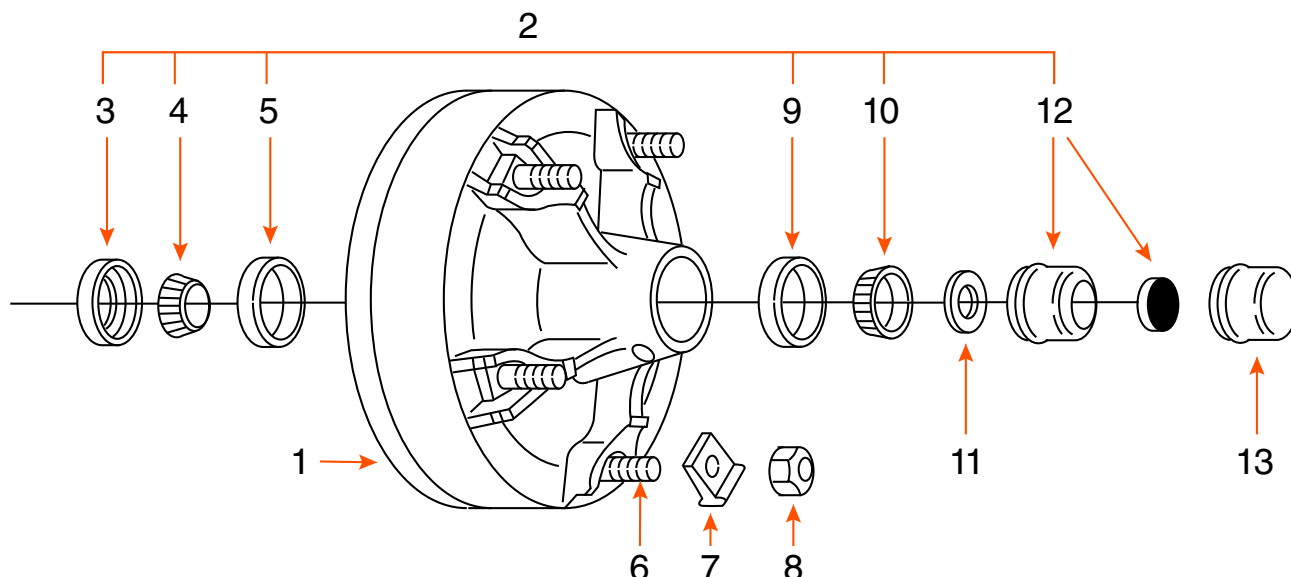

## TAMBOUR 5 GOUJONS GRAISSÉ ET ASSEMBLÉ (SEUL) GREASED AND ASSEMBLED 5 STUDS DRUM (SINGLE)

TYPE	CAPACITÉ CAPACITY	ROUE WHEEL	MARQUE BRAND
MAISON MOBILE / MOBILE HOME	6K - 7K	14 <sup>1/2</sup> " (60145)	

COMPOSANTE COMPONENT	DESCRIPTION	PRODUIT PRODUCT
<b>TAMBOUR COMPLET / DRUM KIT</b>		<b>HD11 1IGASSCO</b>
1	TAMBOUR 12" X 2" DRUM	HD11 1IGASS
2	ENSEMBLE DE ROULEMENT / BEARING KIT	ROUL126X*
3	JOINT D'ÉTANCHÉITÉ / SEAL	0014E*
4	ROULEMENT INTÉRIEUR 1 <sup>3/4</sup> " INNER BEARING CONE	25580
5	CAGE INTÉRIEURE / INNER BEARING CUP	25520
6	GOUJON 9/16" STUD	2511
7	ÉCROU DE ROUE / WHEEL NUT	35118*
8	TAQUET DE ROUE / RIM CLAMP	60131*
9	CAGE EXTÉRIEURE / OUTER BEARING CUP	15245
10	ROULEMENT EXTÉRIEUR 1 <sup>1/4</sup> " OUTER BEARING CONE	15123
11	RONDELLE MANDRIN / SPINDLE WASHER	6052*
12	BOUCHON «E-Z LUBE» CAP	6046*
13	BOUCHON / CAP	6045*